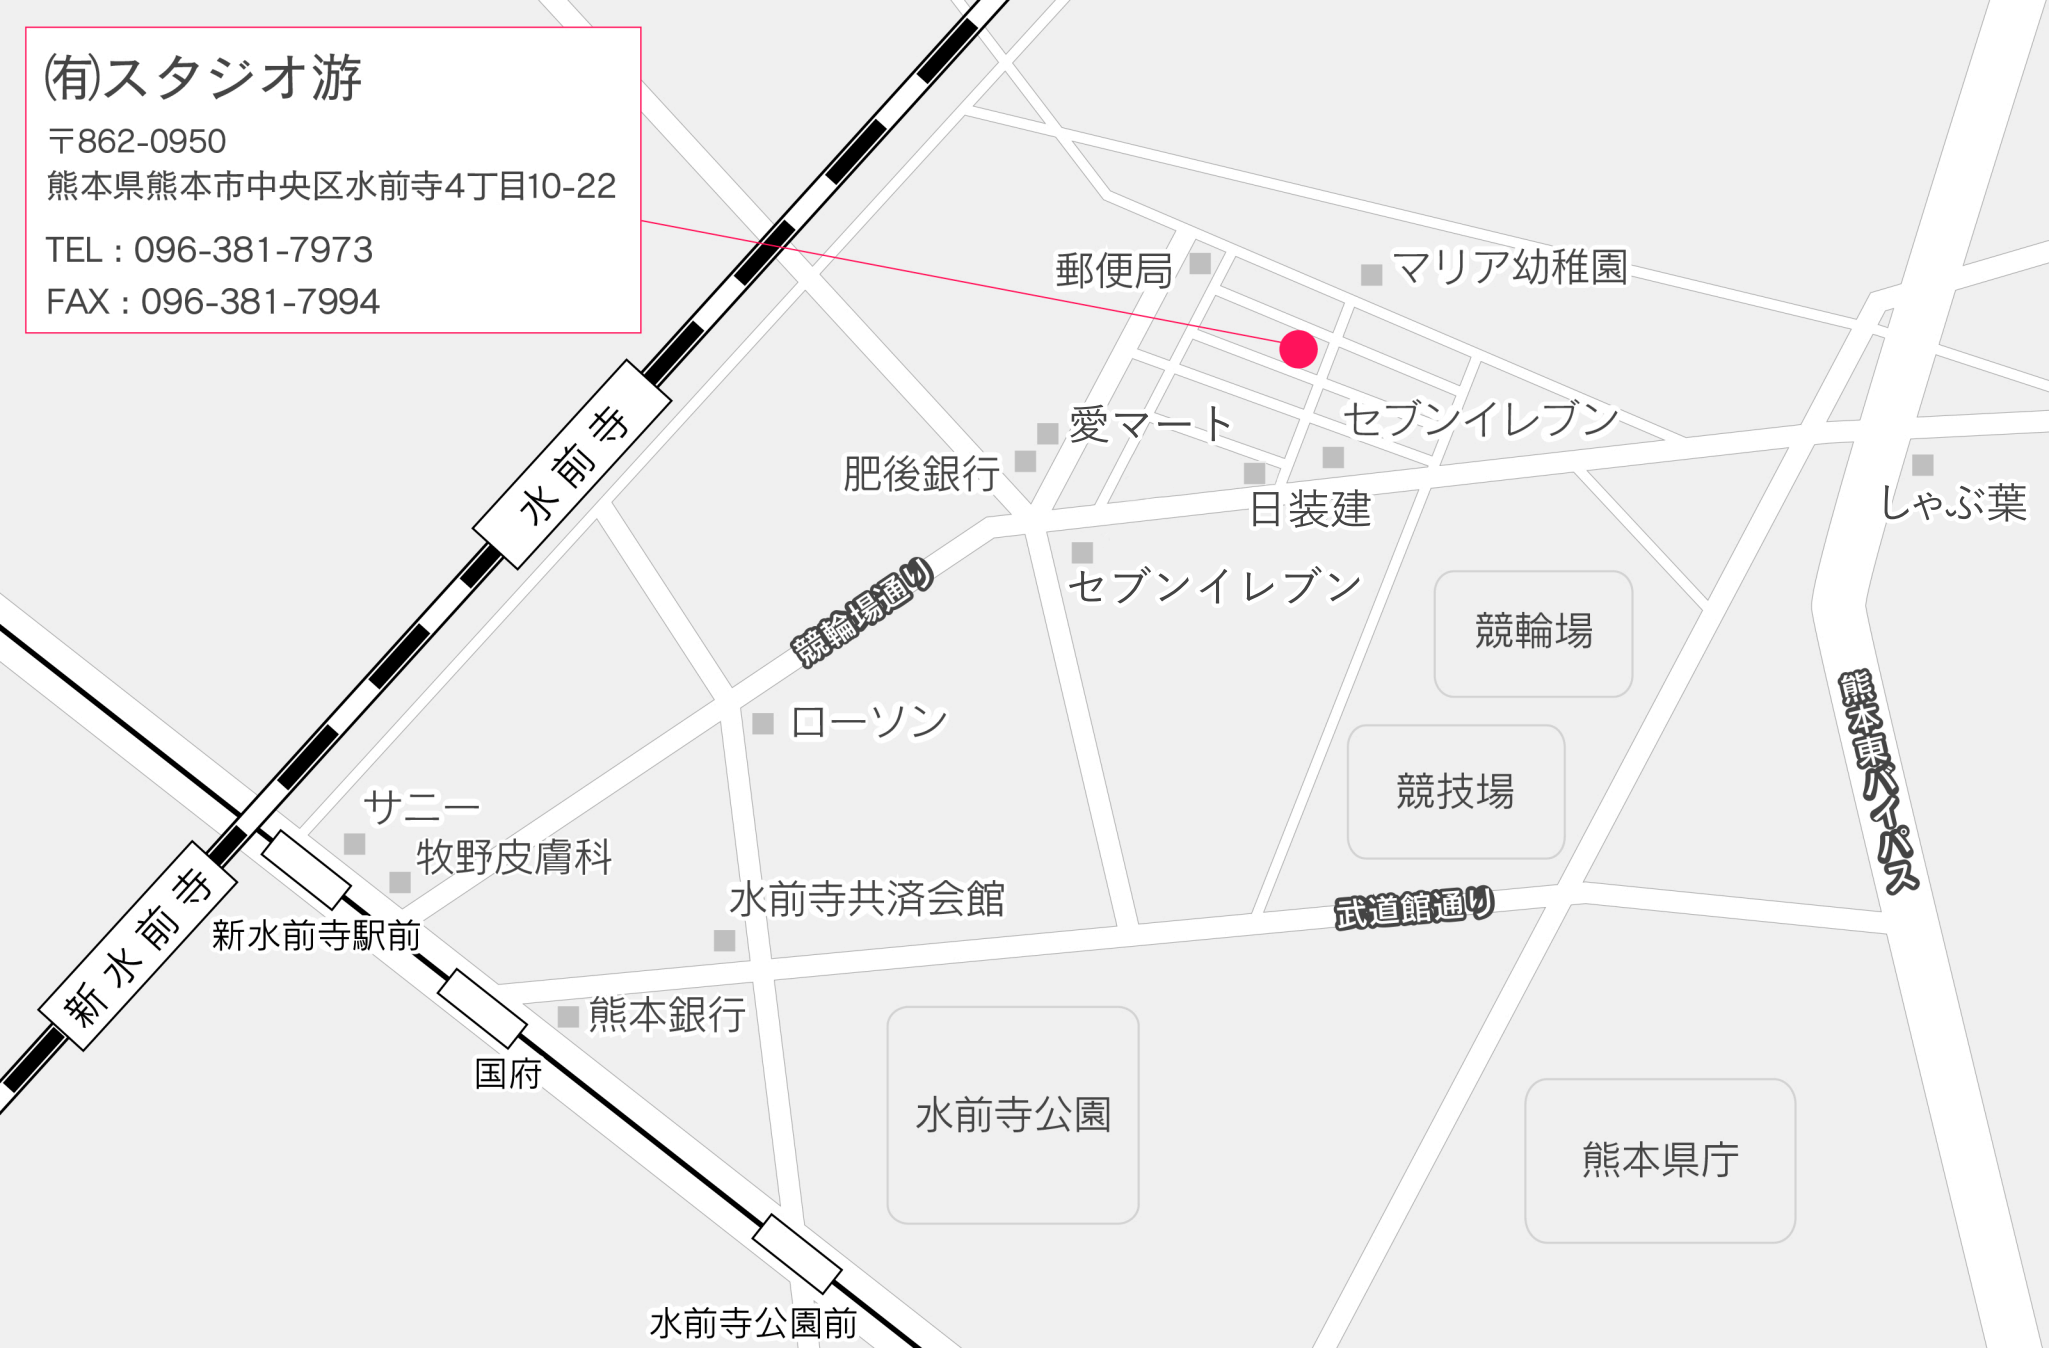

(有)スタジオ游

〒862-0950

熊本県熊本市中央区水前寺4丁目10-22

TEL : 096-381-7973

FAX : 096-381-7994

水前寺

新水前寺

新水前寺駅前

国府

水前寺公園前

郵便局

マリア幼稚園

愛マート

セブンイレブン

肥後銀行

日装建

しゃぶ葉

セブンイレブン

競輪場通り

競輪場

ローソン

競技場

サニー

牧野皮膚科